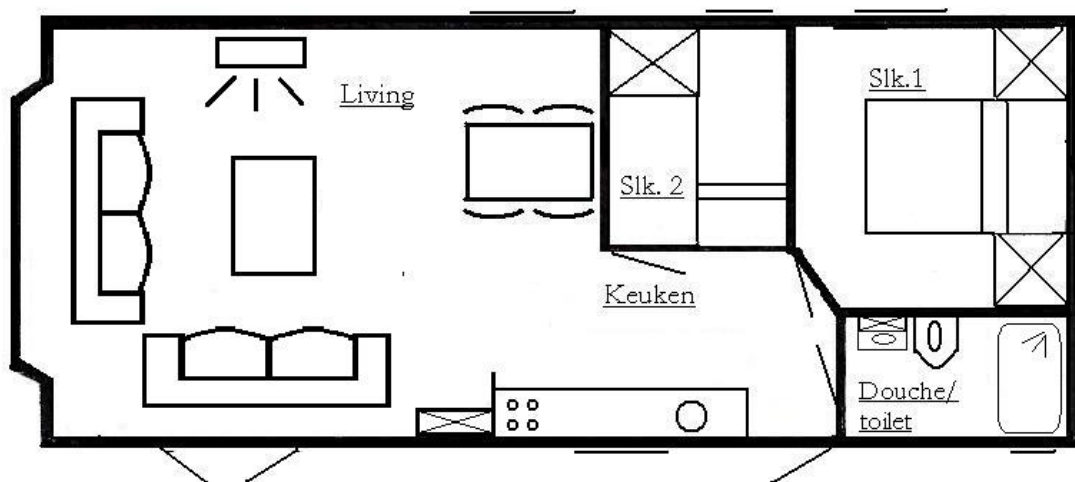

## Beschrijving van de chalet-stacaravan

- ✓ De chalet-stacaravan is gelegen op een perceel van 210 m<sup>2</sup>.
- ✓ De afmetingen van de chalet-stacaravan zijn 3.60 x 10 m.
- ✓ De chalet-stacaravan bestaat uit een douche met toilet, een slaapkamer met 2-persoons bed, een slaapkamer met stapelbed en een open keuken met living.
- ✓ In de living bevinden zich openslaande tuindeuren.
- ✓ In het chalet is een C.V.-installatie van 2017 aanwezig.
- ✓ Het chalet is aangesloten op waterleiding, aardgas en electra (25 Amp.)
- ✓ De chalet-stacaravan is vervaardigd van red cedar.
- ✓ Op het perceel bevindt zich een tuinhuis dat is inbegrepen in de koopsom.